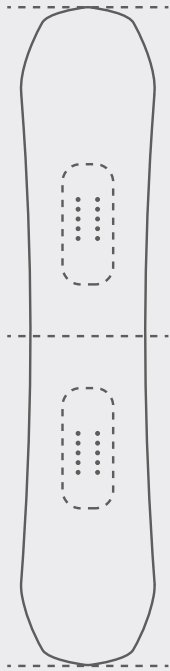

Youth Twin Park
Stuntwood

3D Shape
3BT™ + Sidekick™

Nose Uplift
Medium

Camber Profile
Low

Tail Uplift
Medium

Terrain

Park

Resort

Pow

Flex

3

1 ————— 10
Soft ————— Stiff

3BT™

SIDEKICK®

Stuntwood

Outline Shape
Twin

Materials & Lay-up
Construction

Laminate
Bi-Ax
Laminate

Woodcore
Core
Core

Base
Hyper
Glide S

Sidewalls
Flex
Walls

Inserts
20
Inserts

Scan for more

Length (cm)	130	135	140	140W
Effective Edge (cm)	97,6	102,1	106,6	106,6
Waist Width (cm)	23,1	23,6	24,1	25,1
Sidecut Radius (m)	6,27	6,57	6,87	6,87
Min Stance (cm)	39	41	43	43
Reference Stance (cm)	43	45	47	47
Max Stance (cm)	47	49	51	51

Stuntwood

「Stuntwood」は、ユーススノーボーダーがスキルアップを目指すためのオールラウンドフリースタイルモデルです。 Evil Twinをベースにメローに遊べるように、少しソフトフレックスにデザインされています。 あらゆるレベルのフリースタイラーに対応しており、スタイルと自信を持ってトリックのマスター、パークの攻略に挑める信頼の1本です。