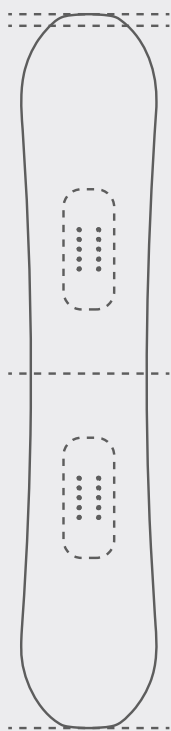

Women's Directional Twin All-Mountain
Spirit

3D Shape
3BT™

Nose Uplift
Medium

Camber Profile
Medium

Tail Uplift
Medium

Terrain

Park

Resort

Pow

Flex

3

1 ————— 10
Soft ————— Stiff

3BT™

Spirit

Outline Shape
Directional Twin

Materials & Lay-up
Construction

Laminate
Bi-Ax
Laminate

Woodcore
Core
Core

Base
Hyper
Glide S

Sidewalls
Flex
Walls

Inserts
20
Inserts

Scan for more

Length (cm)	138	140	143	146	149	152
Effective Edge (cm)	103,6	105,7	108,9	111,3	113,3	115,3
Waist Width (cm)	23,2	23,3	23,5	23,8	24,0	24,3
Sidecut Radius (m)	7,05	7,125	7,2	7,35	7,45	7,6
Min Stance (cm)	43	43	44	45	46	48
Reference Stance (cm)	47	47	48	49	50	52
Max Stance (cm)	51	51	52	53	54	56

Spirit

「Sprit」は最もソフトなウィメンズボードです。あらゆる地形において自信を持って楽しくライディングできるようデザインされています。3BT/トリプルベーステクノロジーにより、エッジをリフトアップすることで、トリックの失敗を減少させます。そしてFlexWallがボードの振動を吸収し、滑らかな乗り心地を可能にします。