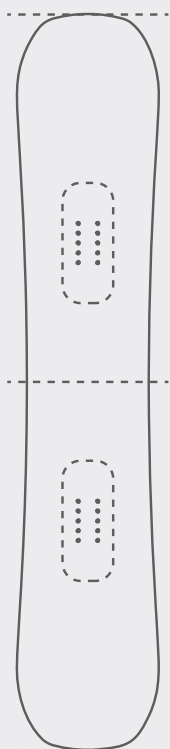

Twin Park  
Blow

3D Shape  
3BT™

Nose Uplift  
Low

Camber Profile  
Low

Tail Uplift  
Low

Terrain

Park

Resort

Pow

Flex

2

1 ————— 10  
Soft ————— Stiff

**3BT™**

Blow

Outline Shape  
Twin

Materials & Lay-up  
Construction

Laminate  
Bi-Ax  
Laminate

Woodcore  
Core  
Core

Base  
Hyper  
Glide S

Sidewalls  
Flex  
Walls

Inserts  
20  
Inserts

Scan for more

Length (cm)	145	148	151	153	155	154W
Effective Edge (cm)	110,4	114,4	116,9	118,5	120,0	119,3
Waist Width (cm)	24,8	25,0	25,0	25,2	25,5	26,3
Sidecut Radius (m)	7,25	7,35	7,45	7,55	7,7	7,6
Min Stance (cm)	45	46	48	49	49	49
Reference Stance (cm)	49	50	52	53	53	53
Max Stance (cm)	53	54	56	57	57	57

## Blow

「Blow」のツインアウトラインとクラシカルなトリプルベーステクノロジーが、新しいトリックにチャレンジしようという情熱を加速させます。ユーザーフレンドリーなメローフレックスは、あらゆるレベルのスノーボーダーにとって、サイドヒットを決めたりパークのスキルを磨くのに最適のバランスといえるでしょう。