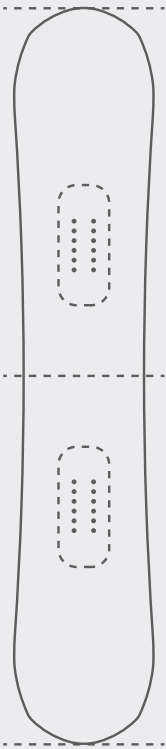

Twin Park
Evil Twin

3D Shape
3BT™ + Sidekick™

Nose Uplift
Medium

Camber Profile
Medium

Tail Uplift
Medium

Terrain

Park

Resort

Pow

Flex

5

1 ————— 10
Soft ————— Stiff

3BT™

SIDEKICK®

**STUPER
TUBES**

Outline Shape
Twin

Special Sauce
C.S.T
Super Tubes

Evil Twin

Length (cm)	151	154	157	159	156W	159W
Effective Edge (cm)	114,8	117,5	120,2	122,0	119,3	122,0
Waist Width (cm)	24,7	25,0	25,3	25,5	26,2	26,5
Sidecut Radius (m)	7,85	7,94	8,03	8,09	8	8,09
Min Stance (cm)	48	49	51	52	51	52
Reference Stance (cm)	52	53	55	56	55	56
Max Stance (cm)	60	61	63	64	63	64

Evil Twin

「Evil Twin」は、3Dデザインのパイオニアであり、スノーボーダーのお気に入りであり続けています。継続的にアップグレードを続け、常に時代の最先端を牽引するスノーボードです。SideKick、カーボンスーパーチューブがコアにシームレスに統合されているため、その敏捷性とパークを制圧するパワーはピカイチです。パークをスタイリッシュに攻略するための信頼できるパートナーが「Evil Twin」なのです。