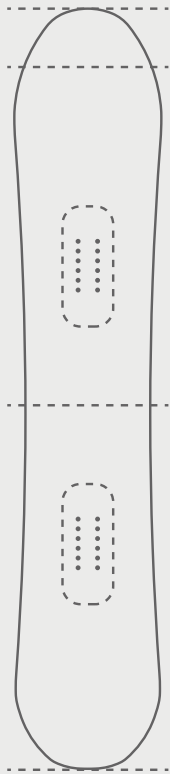

Directional Freeride
ThunderStorm

New Shape

< Extended Size Range >

3D Shape
3BT™ + Sidekick™

Nose Uplift
High

Camber Profile
Low

Tail Uplift
Medium

Terrain

Park

Resort

Pow

Flex

6

1
Soft

10
Stiff

3BT™

SIDEKICK®

**SLIPPER
TUBES**

AIR RIDE™

ThunderStorm

Outline Shape
Directional

Materials & Lay-up
Construction

Laminate
Tri-Ax
Laminate

Woodcore
Ultra Light
Core

Length (cm)	144N	148N	152N	154	156N	156	158	161	156W	159W	162W
Effective Edge (cm)	106,8	110,2	113,6	115,3	117,0	117,0	118,7	121,3	117,0	119,6	122,1
Waist Width (cm)	23,9	24,3	24,7	25,4	25,1	25,6	25,8	26,1	26,6	26,9	27,2
Sidecut Radius (m)	7,07	7,24	7,38	7,44	7,5	7,5	7,56	7,65	7,5	7,59	7,68
Min Stance (cm)	45	46	48	49	51	51	51	52	51	52	53
Reference Stance (cm)	49	50	52	53	55	55	55	56	55	56	57
Max Stance (cm)	57	58	60	61	63	63	63	64	63	64	65